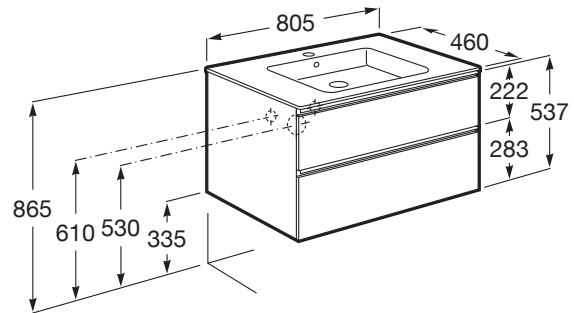

THE GAP

Unik (mueble base de dos cajones y lavabo central)

MEDIDAS

Longitud	805 mm
Anchura	460 mm
Altura	537 mm

COLORES Y ACABADOS

517 Nogal

PVPR (IVA INCLUIDO)

556,60 €

DIBUJOS TÉCNICOS

CARACTERÍSTICAS

UNIK - Conjunto de mueble base de dos cajones y lavabo en posición central. No incluye patas ni grifería.

Forma lavabo: Cuadrado

Instalación de la grifería: En el lavabo

Lavabo / Agujeros para grifería: 1 Agujero en el centro

Lavabo / Posición de la repisa: A ambos lados

Lavabo / Repisa integrada

Material / Lavabo: Porcelana

Material / Mueble base: Tablero de partículas

Medidas / Lavabo y mueble / Altura (mm): 537

Medidas / Lavabo y mueble / Anchura (mm): 460

Medidas / Lavabo y mueble / Longitud (mm): 805

Mueble base / Combinación de puertas y cajones: 2 Cajones

Mueble base / Estructura: Cajones

Mueble base / Separadores internos

Mueble base / Sistema de apertura y cierre: Cajones con cierre amortiguado